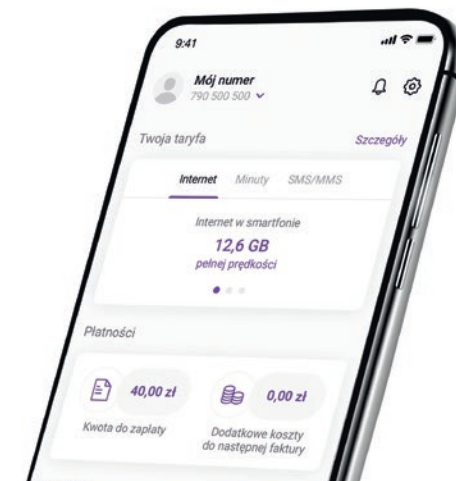

Wejdź na www.play.pl/dcb i sprawdź, gdzie zapłacisz z Play.

Telefon stacjonarny dla abonentów Play

-  Opłata za abonament po rabatach ~~20 zł~~ **15 zł**
-  Rozmowy do wszystkich bez limitu.
- UE**  Pakiet 100 minut na rozmowy międzynarodowe do UE za 10 zł/mies.
-  Aparat telefoniczny za 10 zł/mies.

Maxcom Comfort mm721 3G

za **1 zł**

Oszczędzaj więcej z Kartą Dużej Rodziny

-  Wybierz ofertę RODZINA dla 5 osób w ofercie PLAY M, L lub HOMEBOX.
-  Przy zakupie 5. karty udzielimy rabatu – 5 kart w cenie 4.

Zainstaluj Play24, aby wygodnie zarządzać kontem w Play

-  Łatwy dostęp do konta przez **całą dobę**.
-  **Włączaj i wyłączaj** promocje, pakiety i usługi.
-  **Zapłać za fakturę** w kilka sekund.
-  **Kontroluj zużycie** internetu oraz wszystkie koszty.

 Najlepiej oceniana aplikacja ★★★★★

POBIERZ Z:  

Dobierz telewizję do swojego abonamentu

Wybierz **PLAY NOW TV BOX** na 24 miesiące

Aplikacje

Pobieraj aplikacje i gry ze sklepu Google Play.

Łatwy dostęp do aplikacji